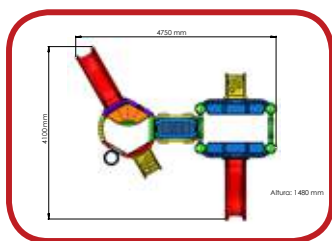

35360: Castelo Petit + Petit Play
Idade: Até 12 anos
Alt.: 1,48 m
Larg.: 3,20 m
Comp.: 4,60 m