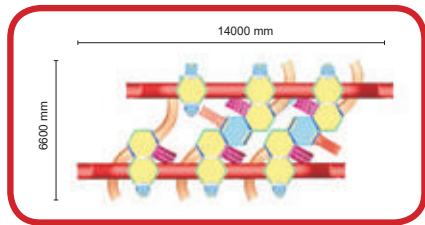

**27191 : Skylab**  
Idade: Até 12 anos

Altura: 2,20 m  
Largura: 9,30 m  
Profundidade: 8,40m (com  
4 tubos)

\*As cores dos produtos são meramente ilustrativas podendo vir diferente do catálogo (caso deseje, especifique as cores desejadas ao seu vendedor).