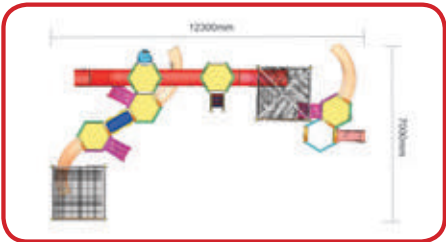

* Pode ser adquirido com 1 ou mais tubos

*As cores dos produtos são meramente ilustrativas podendo vir diferente do catálogo (caso deseje, especifique as cores desejadas ao seu vendedor).