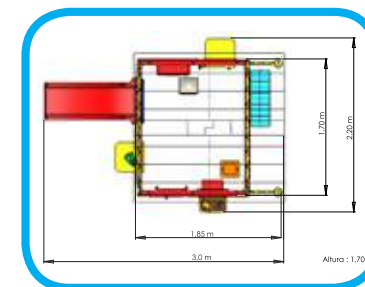

34350-A: Gran Chalé

Alt.: 1700 mm
Larg mín.: 1700 mm (s/ churrasqueira e parapeito
externo)
Larg máx.: 2200 mm (c/ churrasqueira e parapeito
externo)
Comp mín.: 1850 mm (s/escorregador)
Comp máx.: 3000 mm (c/ escorregador)