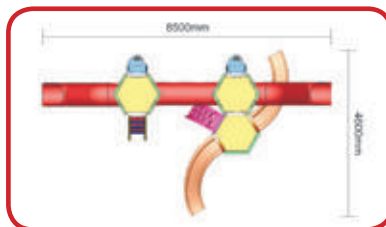

* Pode ser adquirido com 1 ou 2 tubos