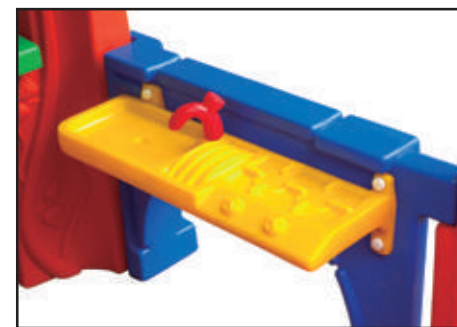

Com mini pia, fogãozinho, Torneirinha e escorredor de pratos