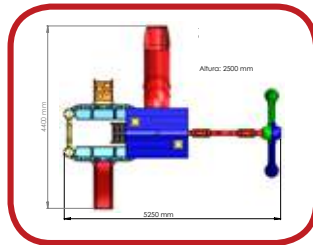

35363 : Torre do Castelo + Castelo Petit
Idade: Até 12 anos
Alt.: 2,50 m
Larg.: 4,33 m
Comp.: 4,41 m