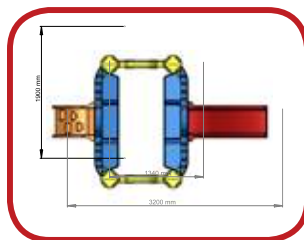

35359 : Castelo Petit
Idade: Até 12 anos
Alt.: 1,40 m
Larg.: 3,20 m
Comp.: 1,30 m