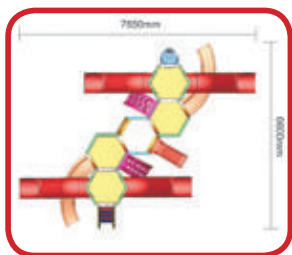

24142 : Supremo Plus
Idade: Até 12 anos
Alt.: 2,20 m
Larg.: 6,60 m
Profundidade: 7,65 m (com 4 tubos)