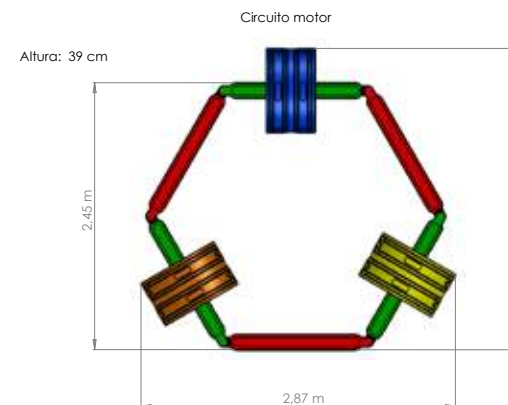

**CAPACIDADES:**

- LATUSCO - 52 L
- PAPILO - 53 L
- PLASTILINO - 30 L
- VIDRALINA - 40 L
- MORGÂNICA - 38 L
- DONA ALCALINA - 12 L

34348 : Trave Equilíbrio (contém 5 travessas)

34347 : Circuito Motor (6 travessas equilíbrio + 3 arcos)