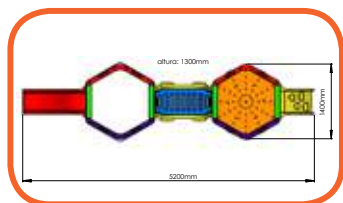

**22123-A : Mini Play**  
Idade: 2 a 5 anos  
Alt.: 1,30 m  
Larg.: 1,40 m  
Profundidade: 2,90 m

**31219 : Mini Play Fly**  
Idade: 2 a 5 anos  
Alt.: 1,30 m  
Larg.: 2,30 m  
Profundidade: 2,90 m

**27185 : Mini Play Plus**  
(sem bolas)  
Idade: 2 a 5 anos  
Alt.: 1,30 m  
Larg.: 1,40 m  
Profundidade: 5,20 m  
(Recomendável 500 bolas)