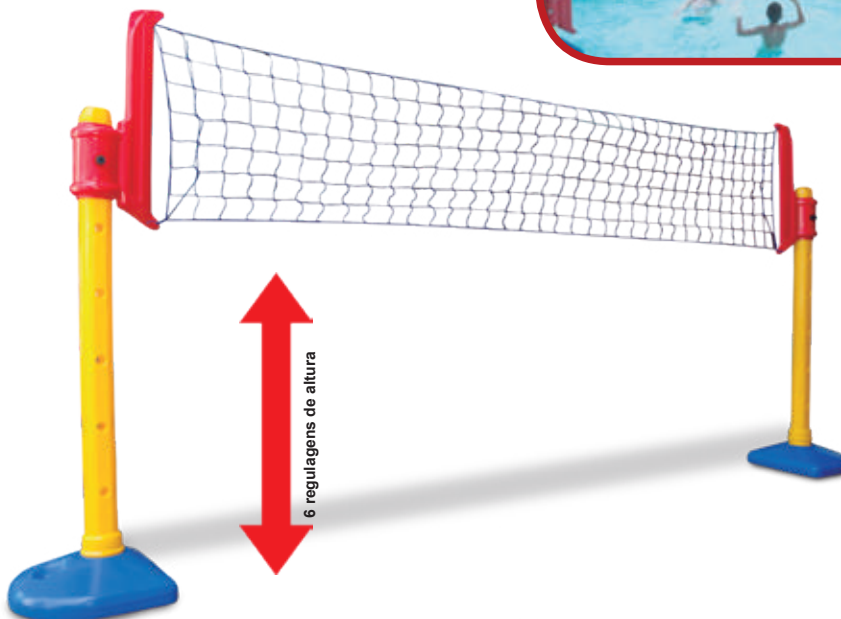

**98104 : Escorregador Reto**  
Idade: 1 a 9 anos

Alt.: 1,30 m  
Larg.: 0,59  
Comp.: 2,05 m

**33331 : Escorregador Curvo Pequeno**  
Idade: 1 a 4 anos

Alt.: 0,94 m  
Larg.: 0,75 m  
Comp.: 1,6 m

**24139 : Escorregador Reto Pequeno**  
Idade: 1 a 4 anos

Alt.: 0,94 m  
Larg.: 0,54 m  
Comp.: 1,47 m

**23127 : Basquete de Parede (sem bola)**  
Idade : A partir de 3 anos

Alt.: 53 cm  
Larg.: 72 cm  
Prof.: 43 cm

3 regulagens de altura

**20120 : Kit Multi-Esporte (com bola)**  
Idade: a partir de 3 anos

Máx.: Alt.: 2,17 m Larg.: 4,50 m  
Min.: Alt.: 1,04 m Larg.: 4,50 m  
(Com 6 regulagens de altura)

6 regulagens de altura

**98109 : Tabela de Basquete (com bola)**  
Idade: A partir de 3 anos

Máx.: Alt.: 2,25 m - Larg.: 72 cm - Prof.: 59 cm  
Min.: Alt.: 1,64 m - Larg.: 72 cm - Prof.: 59 cm

**98110 : Gol (com bola)**  
Idade: A partir de 3 anos

Alt.: 87 cm  
Larg.: 1,14 m  
Prof.: 70 cm

**31217 : Gol Dobrável**  
Idade: A partir de 3 anos

Alt.: 95 cm  
Larg.: 1,30 m  
Prof.: 80 cm