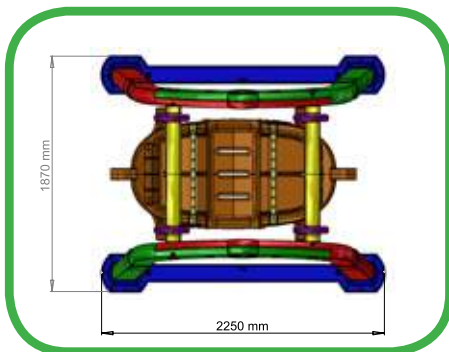

Alt.: 1,8 m
Larg.: 1,87 m
Comp.: 2,25 m

Pode ser
usado como
gangorra !

BALANÇO GANGORRA VIKING

Todos a bordo
para uma grande
aventura!

Alt.: 980 mm
Larg.: 1,1 mm
Comp.: 1,95 m

Uma fábrica de alegria