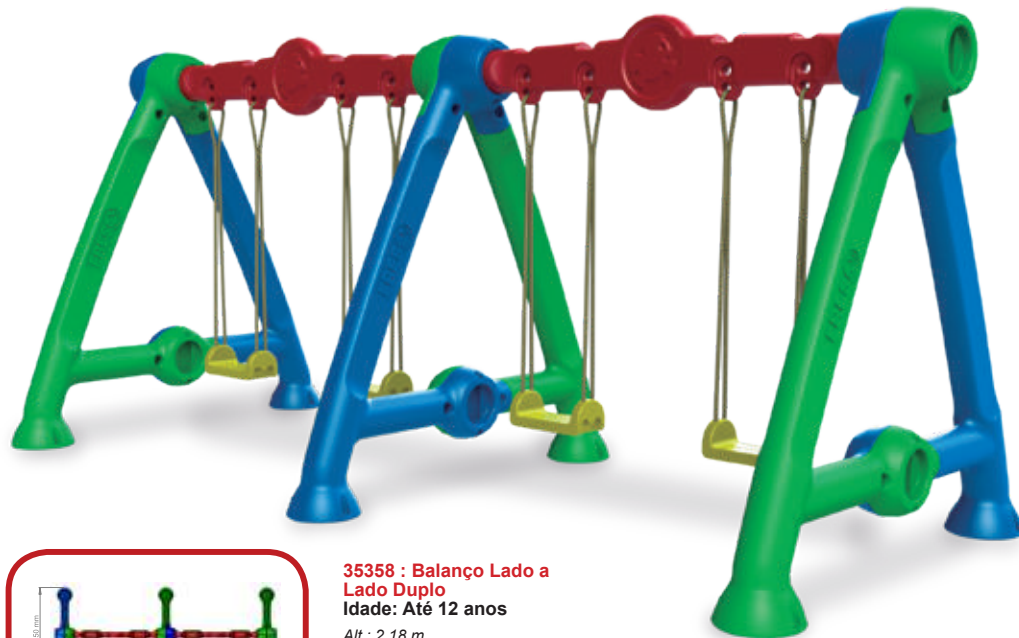

# BALANÇO GANGORRA VIKING

Todos a bordo  
para uma grande  
aventura!

**35355 : Gangorra Viking**  
(4 lugares)  
Idade: Até 7 anos

Alt.: 980 mm  
Larg.: 1,1 mm  
Comp.: 1,95 m

Uma fábrica de alegria

# BALANÇO LADO A LADO

Diversão em dose dupla para a turminha!

**35358 : Balanço Lado a Lado Duplo**  
Idade: Até 12 anos  
Alt.: 2,18 m  
Larg.: 2,15 m  
Comp.: 5,77 m

Sistema Par Trançado de Fixação de cordas