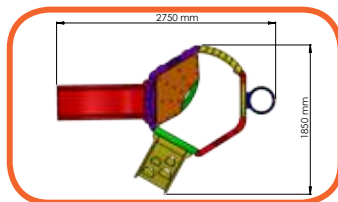

37385 : Mini Play Petit
Idade: 2 a 5 anos
Alt.: 1,48 m
Larg.: 1,85 m
Profundidade: 2,75 m