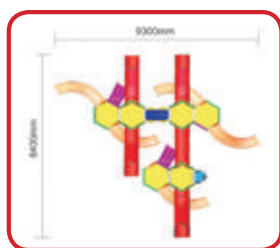

27191 : Skylab
Idade: Até 12 anos