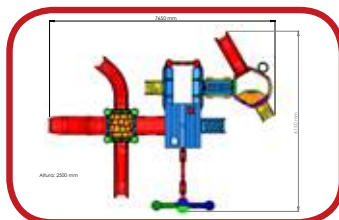

# Playgrounds CASTELOS

**35365 : Vila Medieval**  
Idade: Até 12 anos  
Alt.: 2,50 m  
Larg.: 3,36 m  
Comp.: 6,10 m

Vila Medieval

Vila Medieval + Balanço + Petit Play

Os únicos da categoria com certificação  
de segurança NBR16071