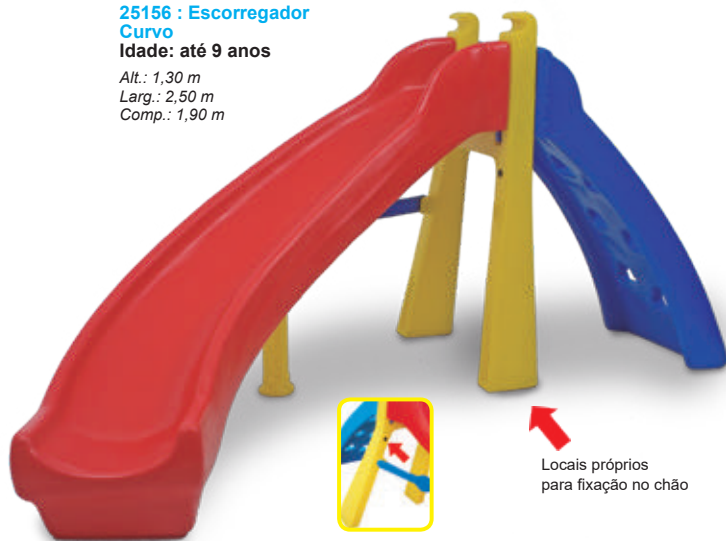

**26162 : Toboáguia**  
Idade: A partir de 5 anos  
Alt.: 2,20 m  
Larg.: 1,50  
Comp.: 3,95 m

**RECOMENDAÇÃO:**  
Encher com água para utilizar em borda de piscinas.

2 Duchas laterais para dar mais velocidade e diversão

(Imagem meramente ilustrativa)

Locais próprios para fixação no chão

**25156 : Escorregador Curvo**  
Idade: até 9 anos

Alt.: 1,30 m  
Larg.: 2,50 m  
Comp.: 1,90 m

Locais próprios para fixação no chão

**RECOMENDAÇÃO:**  
Encher com água para utilizar em borda de piscinas.