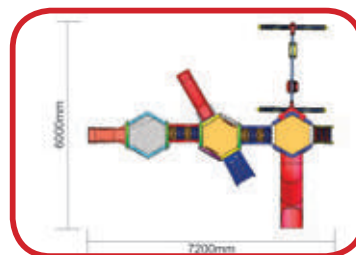

# POLARIS

Difícil vai ser a brincadeira acabar.

**29206 - C : Polaris Fly**  
**(c/ 1 tubo+escorregador reto**  
**+ piscina de bolinha + jogo da Freso**  
**+ 2 balanços)**

**Idade: Até 12 anos**

Alt.: 2,20 m